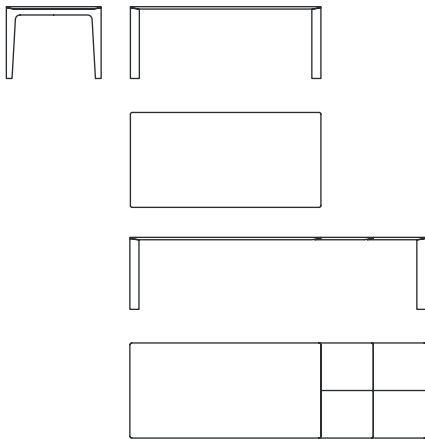

## stollentisch

Das Design spielt mit den Möglichkeiten von Holz und Handwerk. Ein zurückgenommener Tisch der durch seine leichten Rundungen und fließenden Übergängen besticht. passion setzt auf Detailreichtum. Die Tischbeine des passions laufen konisch zu und sind vorderseitig gerundet. Aufgegriffen wird diese Rundung in der Tischplatte, die durch die verjüngten Kopfanten über dem Gestell zu schweben scheint. Details, die dem Esstisch seine subtile Eleganz verleihen. passion ist ein formschöner und harmonischer Tisch, der in jedem Wohn- und Esszimmer eine gute Figur abgibt.

### daten

- Maserverlauf: längs oder quer
- Tischplatte allseitig gerundet
- Der Tisch ist einseitig ausziehbar
- Verlängerung durch einen oder zwei Klappauszüge
- Klappauszug ist im Tisch integriert
- Auszugsstollen mit Rollen, feststehende Stollen mit Stoppfern
- Einhandbedienung

### maße

Tischhöhe	75 cm
Tischbreite	90   100 cm
Plattenstärke	2 cm
Stollen	konisch zulaufend gerundet

auszugsvariante	länge cm	gesamtlänge cm
Feste Platte	180	
	200	
	220	
	240	
Klappauszug 70 cm	180	250
	200	270
	220	290
	240	310
Klappauszug 2 x 55 cm	180	290
	200	310
	220	330
	240	350